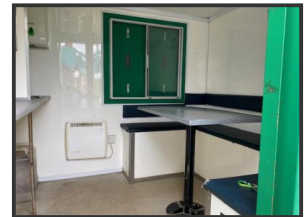

Boss 12x6

£5,550.00

Choice of 5 Toilet , Generator , Full Kitchen with Micro wave , Hydraulic Legs

Product Details	
<i>Category/Type</i>	<i>Welfare Cabin</i>
<i>Make</i>	<i>Boss</i>
<i>Model</i>	<i>12x6</i>
<i>Year</i>	<i>2016</i>
<i>Hours</i>	<i>3060</i>