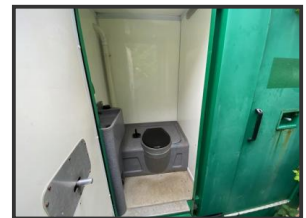

Boss 12x6

£5,550.00

Choice of 5 Toilet , Generator , Full Kitchen with Micro wave , Hydraulic Legs

Product Details	
<i>Category/Type</i>	<i>Welfare Cabin</i>
<i>Make</i>	<i>Boss</i>
<i>Model</i>	<i>12x6</i>
<i>Year</i>	<i>2016</i>
<i>Hours</i>	<i>3060</i>